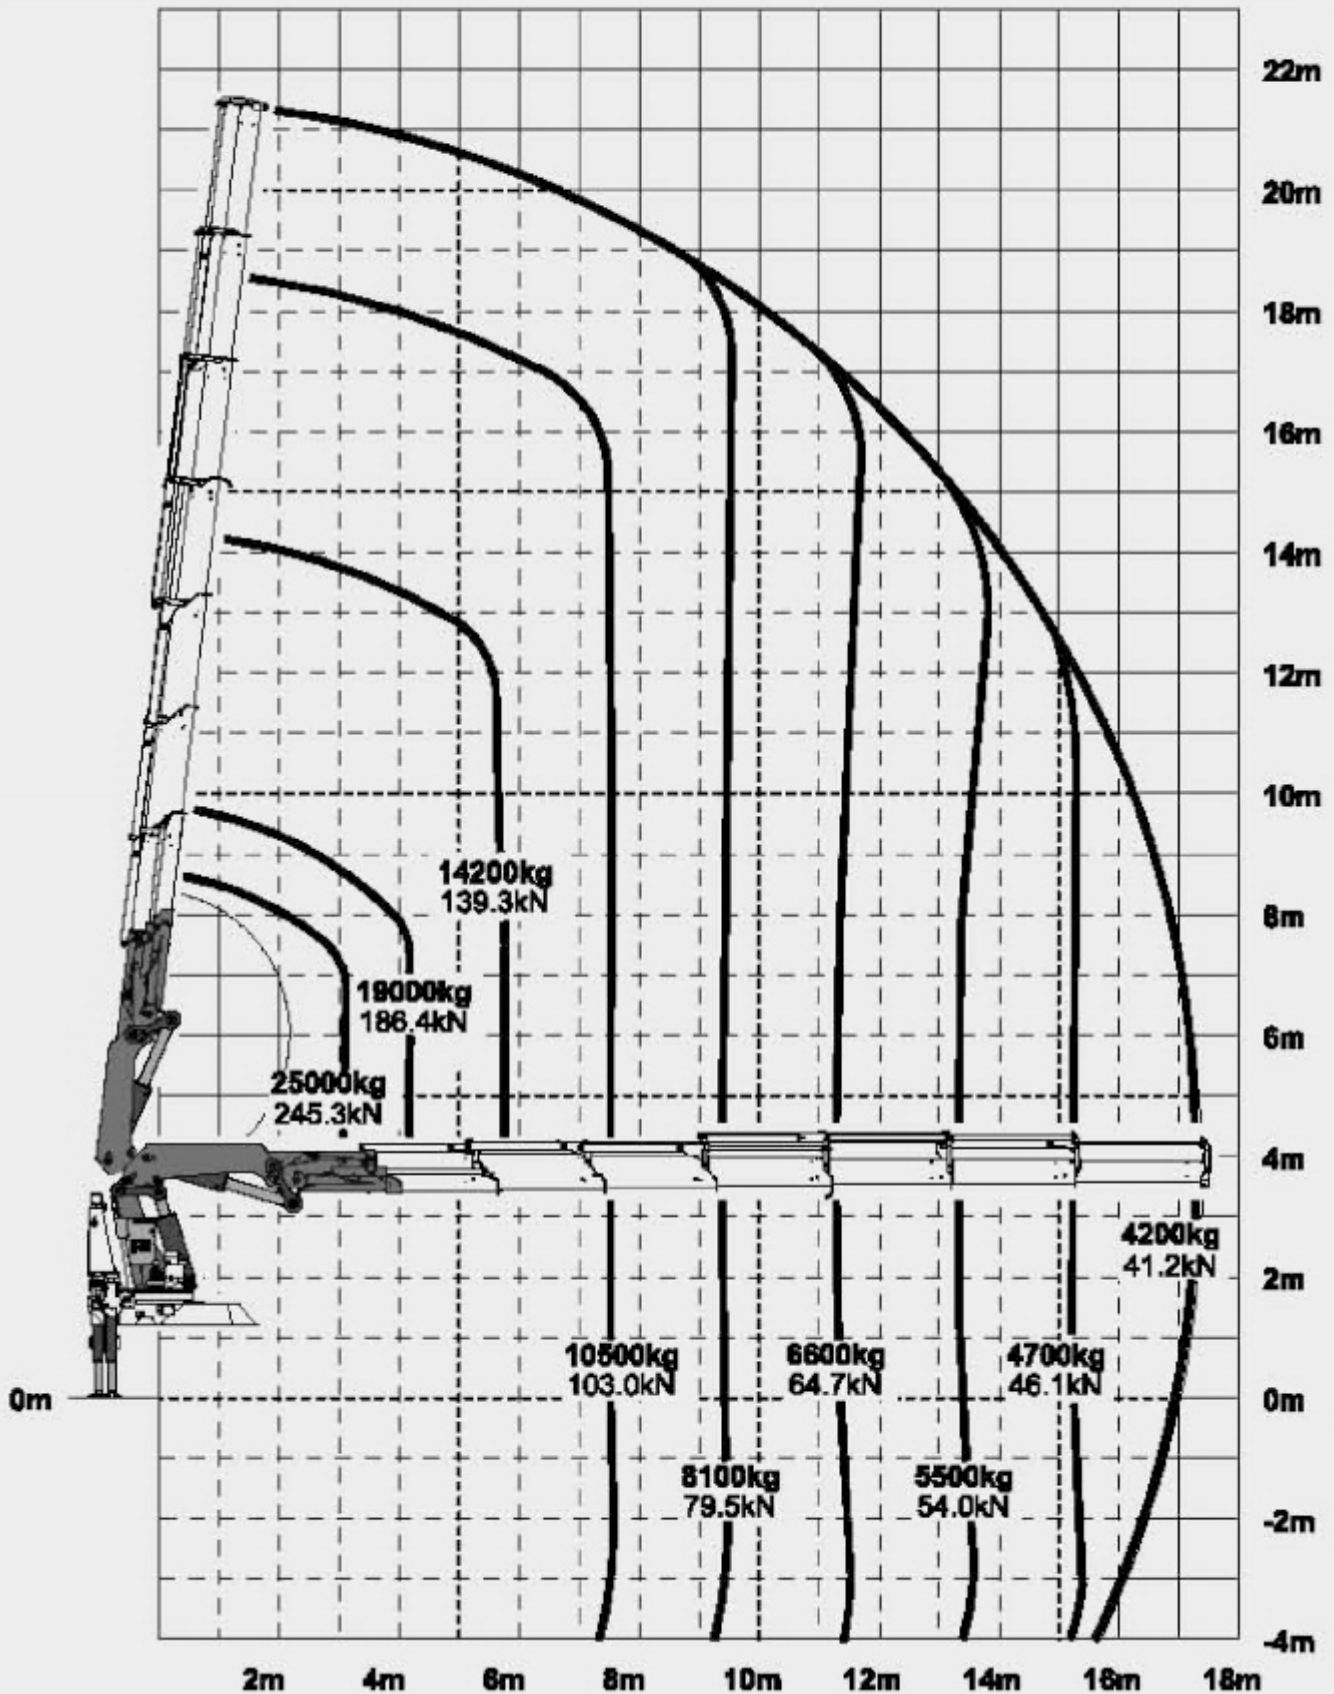

VERSÃO F - 7H

VERSÃO F - FLY JIB P170EV1